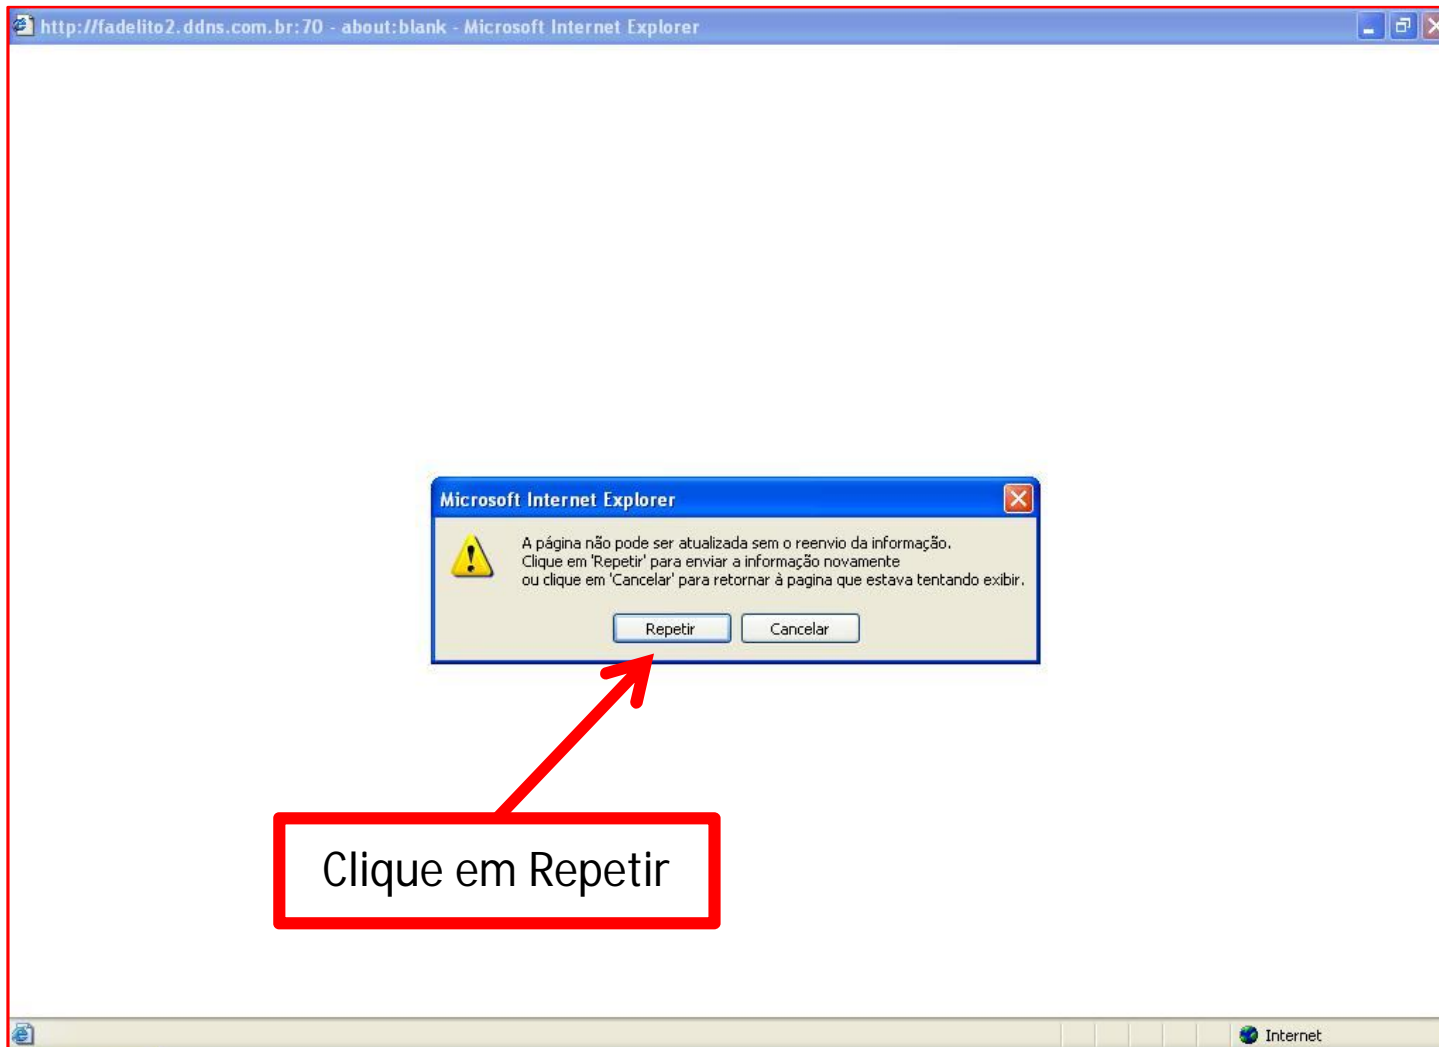

VEJA SEU FILHO ON LINE