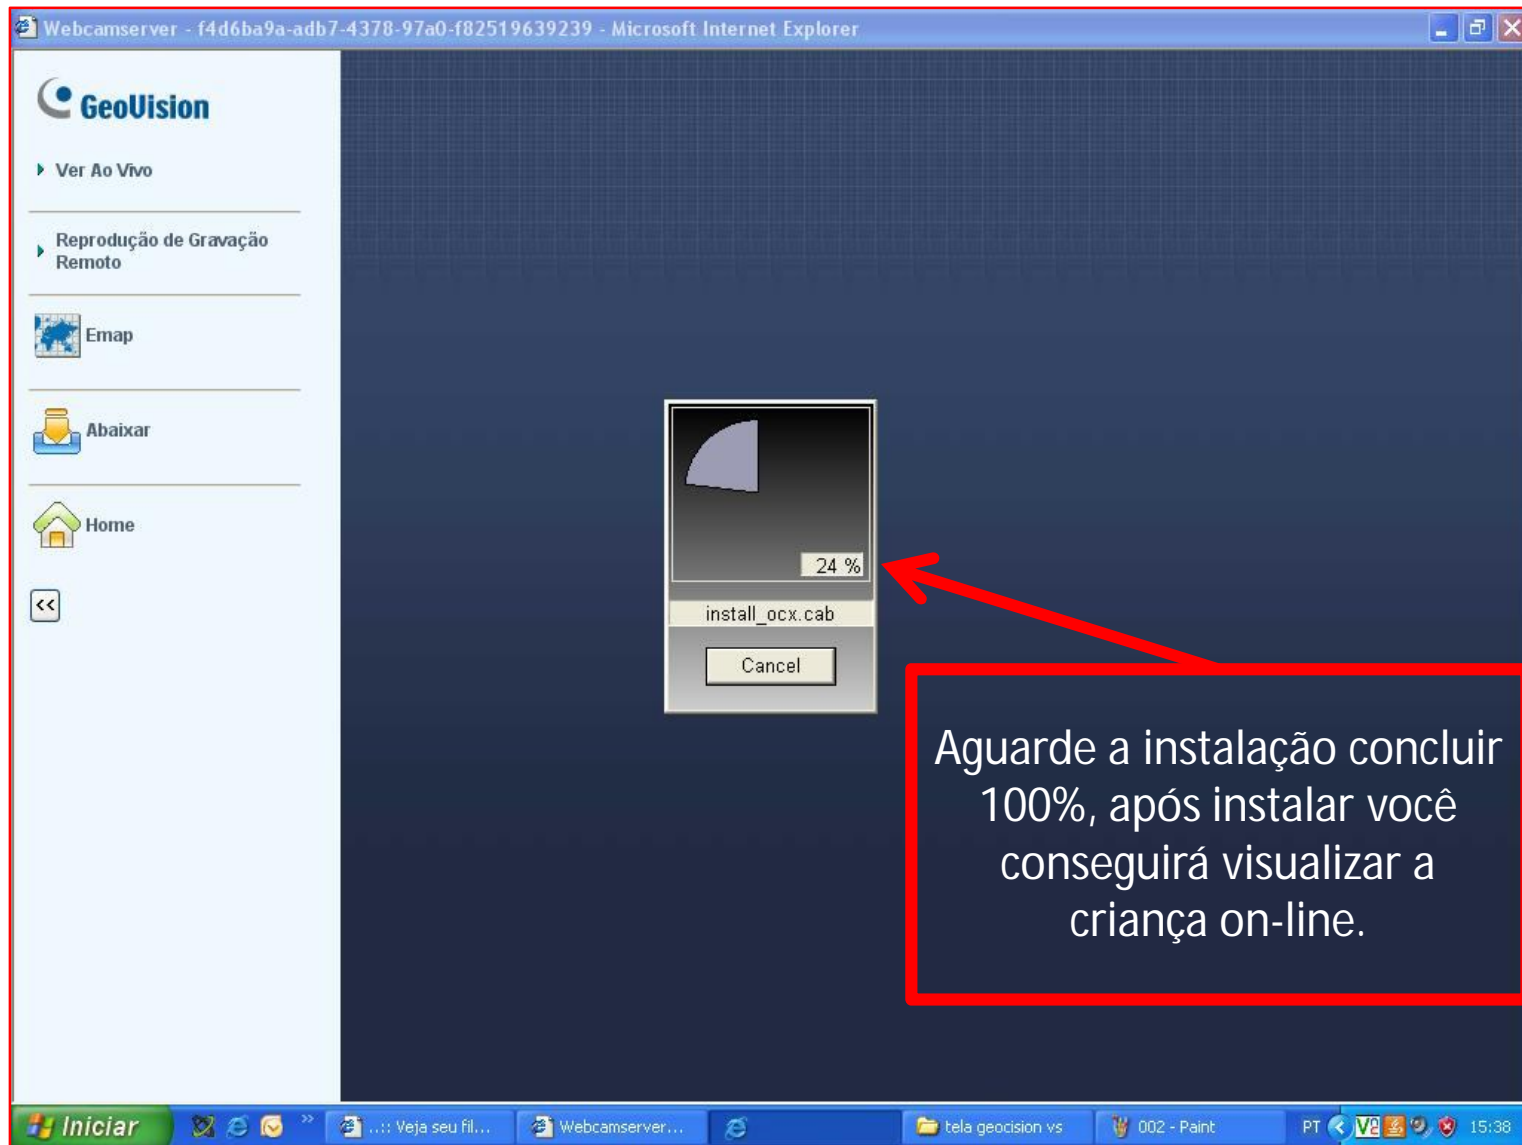

VEJA SEU FILHO ON LINE