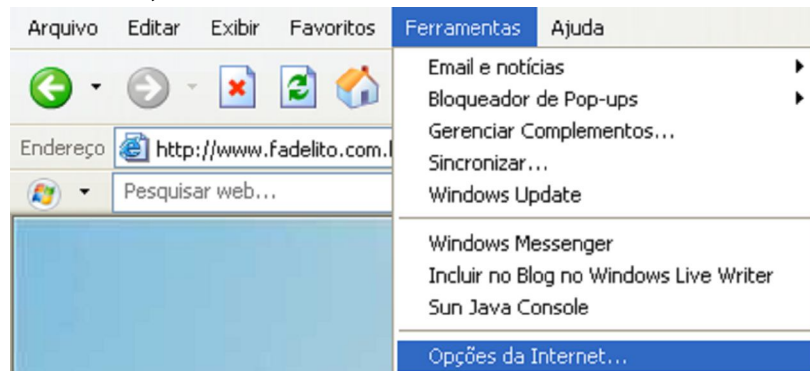

MANUAL DE INSTRUÇÕES

VEJA SEU FILHO ON-LINE

1. Para visualizar as câmeras do CENTRO EDUCACIONAL FADELITO, acesse o site www.fadelito.com.br
2. Para desbloquear o site:

a) Selecione a opção **Ferramentas**;

b) Selecione a **Opções de Internet**;

c) Selecione a opção **Segurança**;

d) Selecione a opção de **Sites Confiáveis**;

- e) Se o nível padrão de segurança estiver médio selecione a barra para baixo.
- f) Em **Sites** adicione dois endereços: