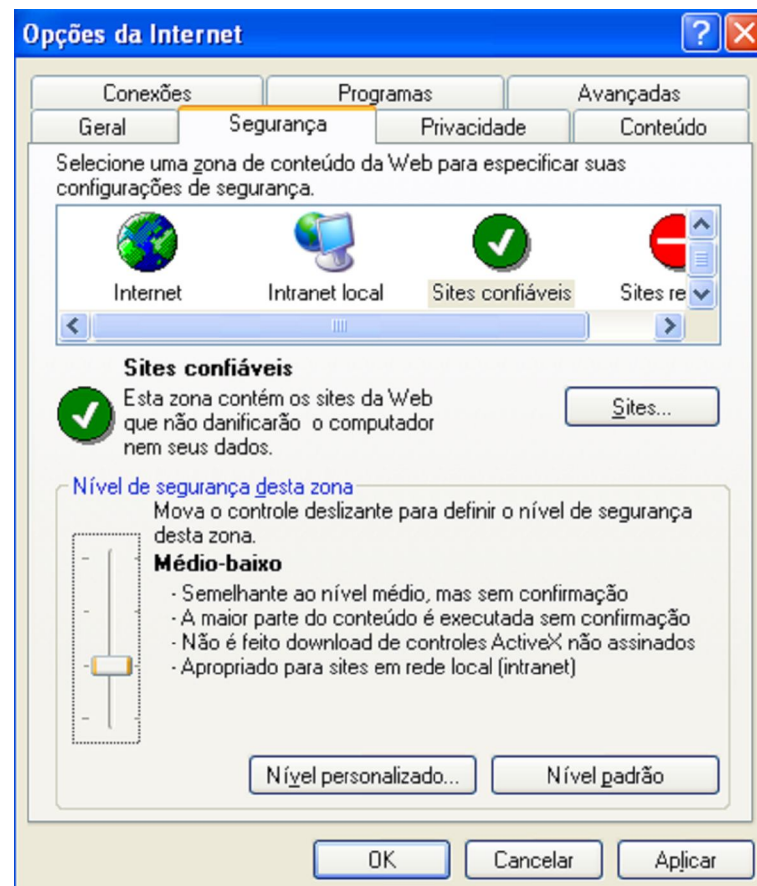

MANUAL DE INSTRUÇÕES

VEJA SEU FILHO ON-LINE

1. Para visualizar as câmeras do CENTRO EDUCACIONAL FADELITO, acesse o site www.fadelito.com.br
2. Para desbloquear o site:

a) Selecione a opção **Ferramentas**;

b) Selecione a **Opções de Internet**;

c) Selecione a opção **Segurança**;

d) Selecione a opção de **Sites Confiáveis**;

- e) Se o nível padrão de segurança estiver médio selecione a barra para baixo.
- f) Em **Sites** adicione dois endereços: