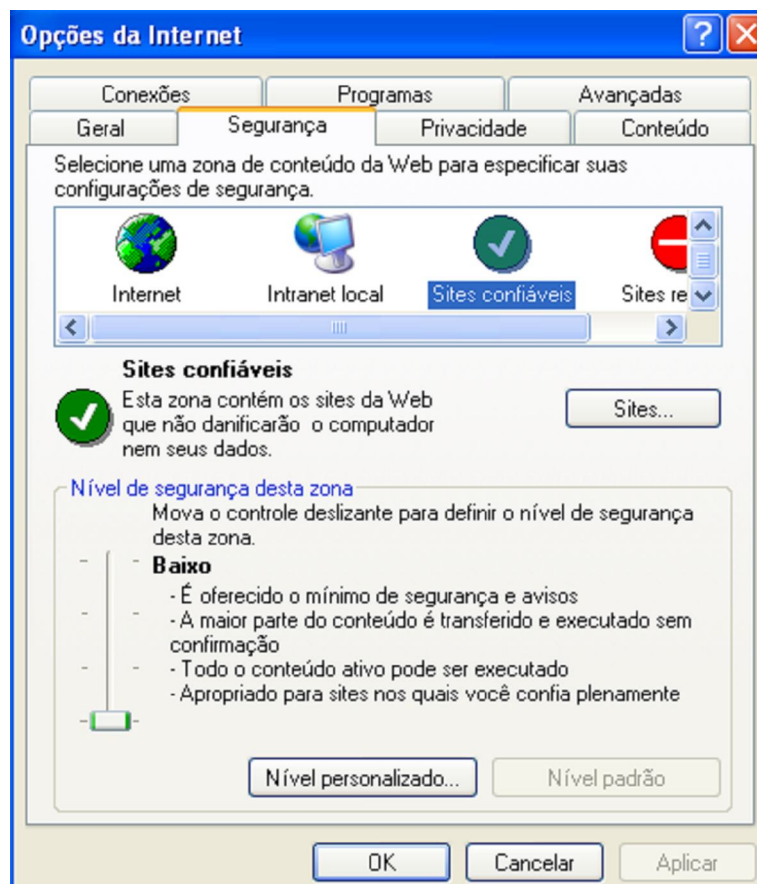

MANUAL DE INSTRUÇÕES

VEJA SEU FILHO ON-LINE

1. Para visualizar as câmeras do CENTRO EDUCACIONAL FADELITO, acesse o site www.fadelito.com.br
2. Para desbloquear o site:

a) Selecione a opção **Ferramentas**;

b) Selecione a **Opções de Internet**;

c) Selecione a opção **Segurança**;

d) Selecione a opção de **Sites Confiáveis**;

- e) Se o nível padrão de segurança estiver médio selecione a barra para baixo.
- f) Em **Sites** adicione dois endereços: