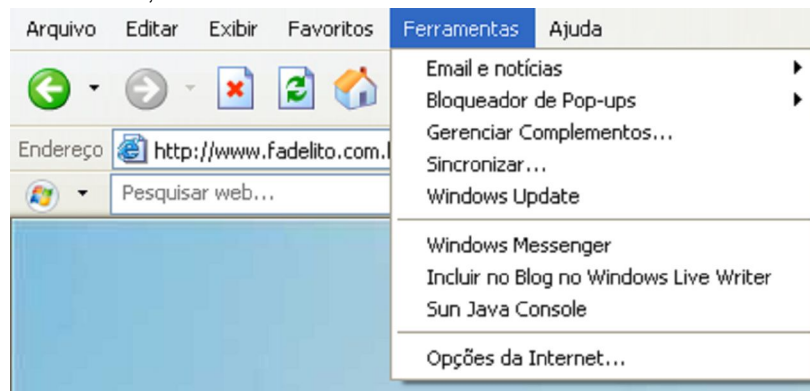

MANUAL DE INSTRUÇÕES

VEJA SEU FILHO ON-LINE

1. Para visualizar as câmeras do CENTRO EDUCACIONAL FADELITO, acesse o site www.fadelito.com.br
2. Para desbloquear o site:

a) Selecione a opção **Ferramentas**;

b) Selecione a **Opções de Internet**;

c) Selecione a opção **Segurança**;

d) Selecione a opção de **Sites Confiáveis**;

- e) Se o nível padrão de segurança estiver médio selecione a barra para baixo.
- f) Em **Sites** adicione dois endereços: