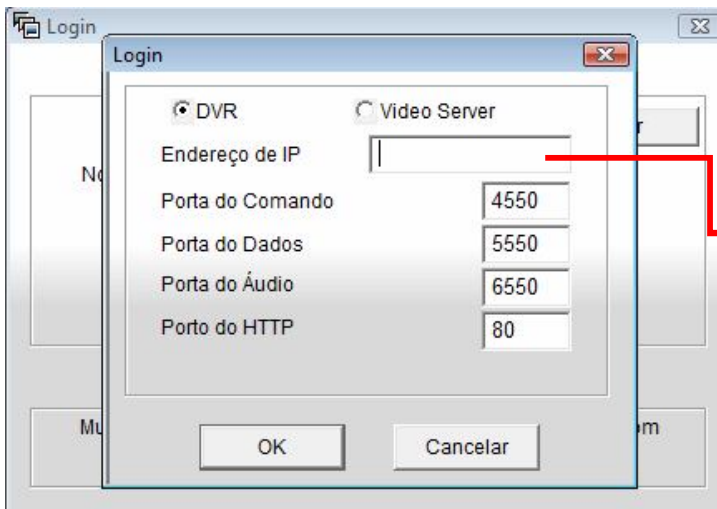

Figura 1

Figura 2

Clique em editar para inserir o endereço do servidor conforme figura.

Figura 3

Insira em Endereço IP:
Fadelito4.ddns.com.br

Por favor digite o nome de usuário e senha

Servidor	Default.fadelito4.ddns...	Editar
Nome do usuário	usuario	
Senha	*****	

Esqueceu a Senha

Alterar Senha

OK Cancelar

MultiView suporta 1024x768 ou maior resolução e Sistema com versão 5.4 ou superior.

→ O Endereço IP após ter digitado aparecerá em servidor

→ Informe usuário

→ Informe senha