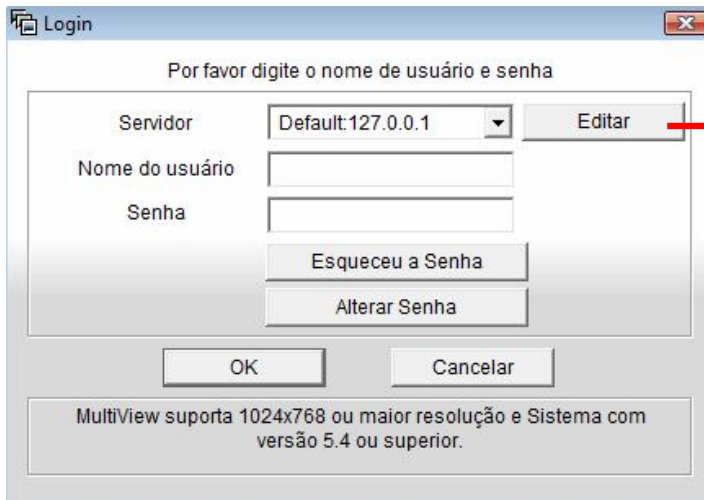

Figura 1

Figura 2

Clique em editar para inserir o endereço do servidor conforme figura.

Figura 3

Insira em Endereço IP:
Fadelito4.ddns.com.br

Por favor digite o nome de usuário e senha

Servidor	Default.fadelito4.ddns...	Editar
Nome do usuário	usuario	
Senha	*****	

Esqueceu a Senha

Alterar Senha

OK Cancelar

MultiView suporta 1024x768 ou maior resolução e Sistema com versão 5.4 ou superior.

→ O Endereço IP após ter digitado aparecerá em servidor

→ Informe usuário

→ Informe senha